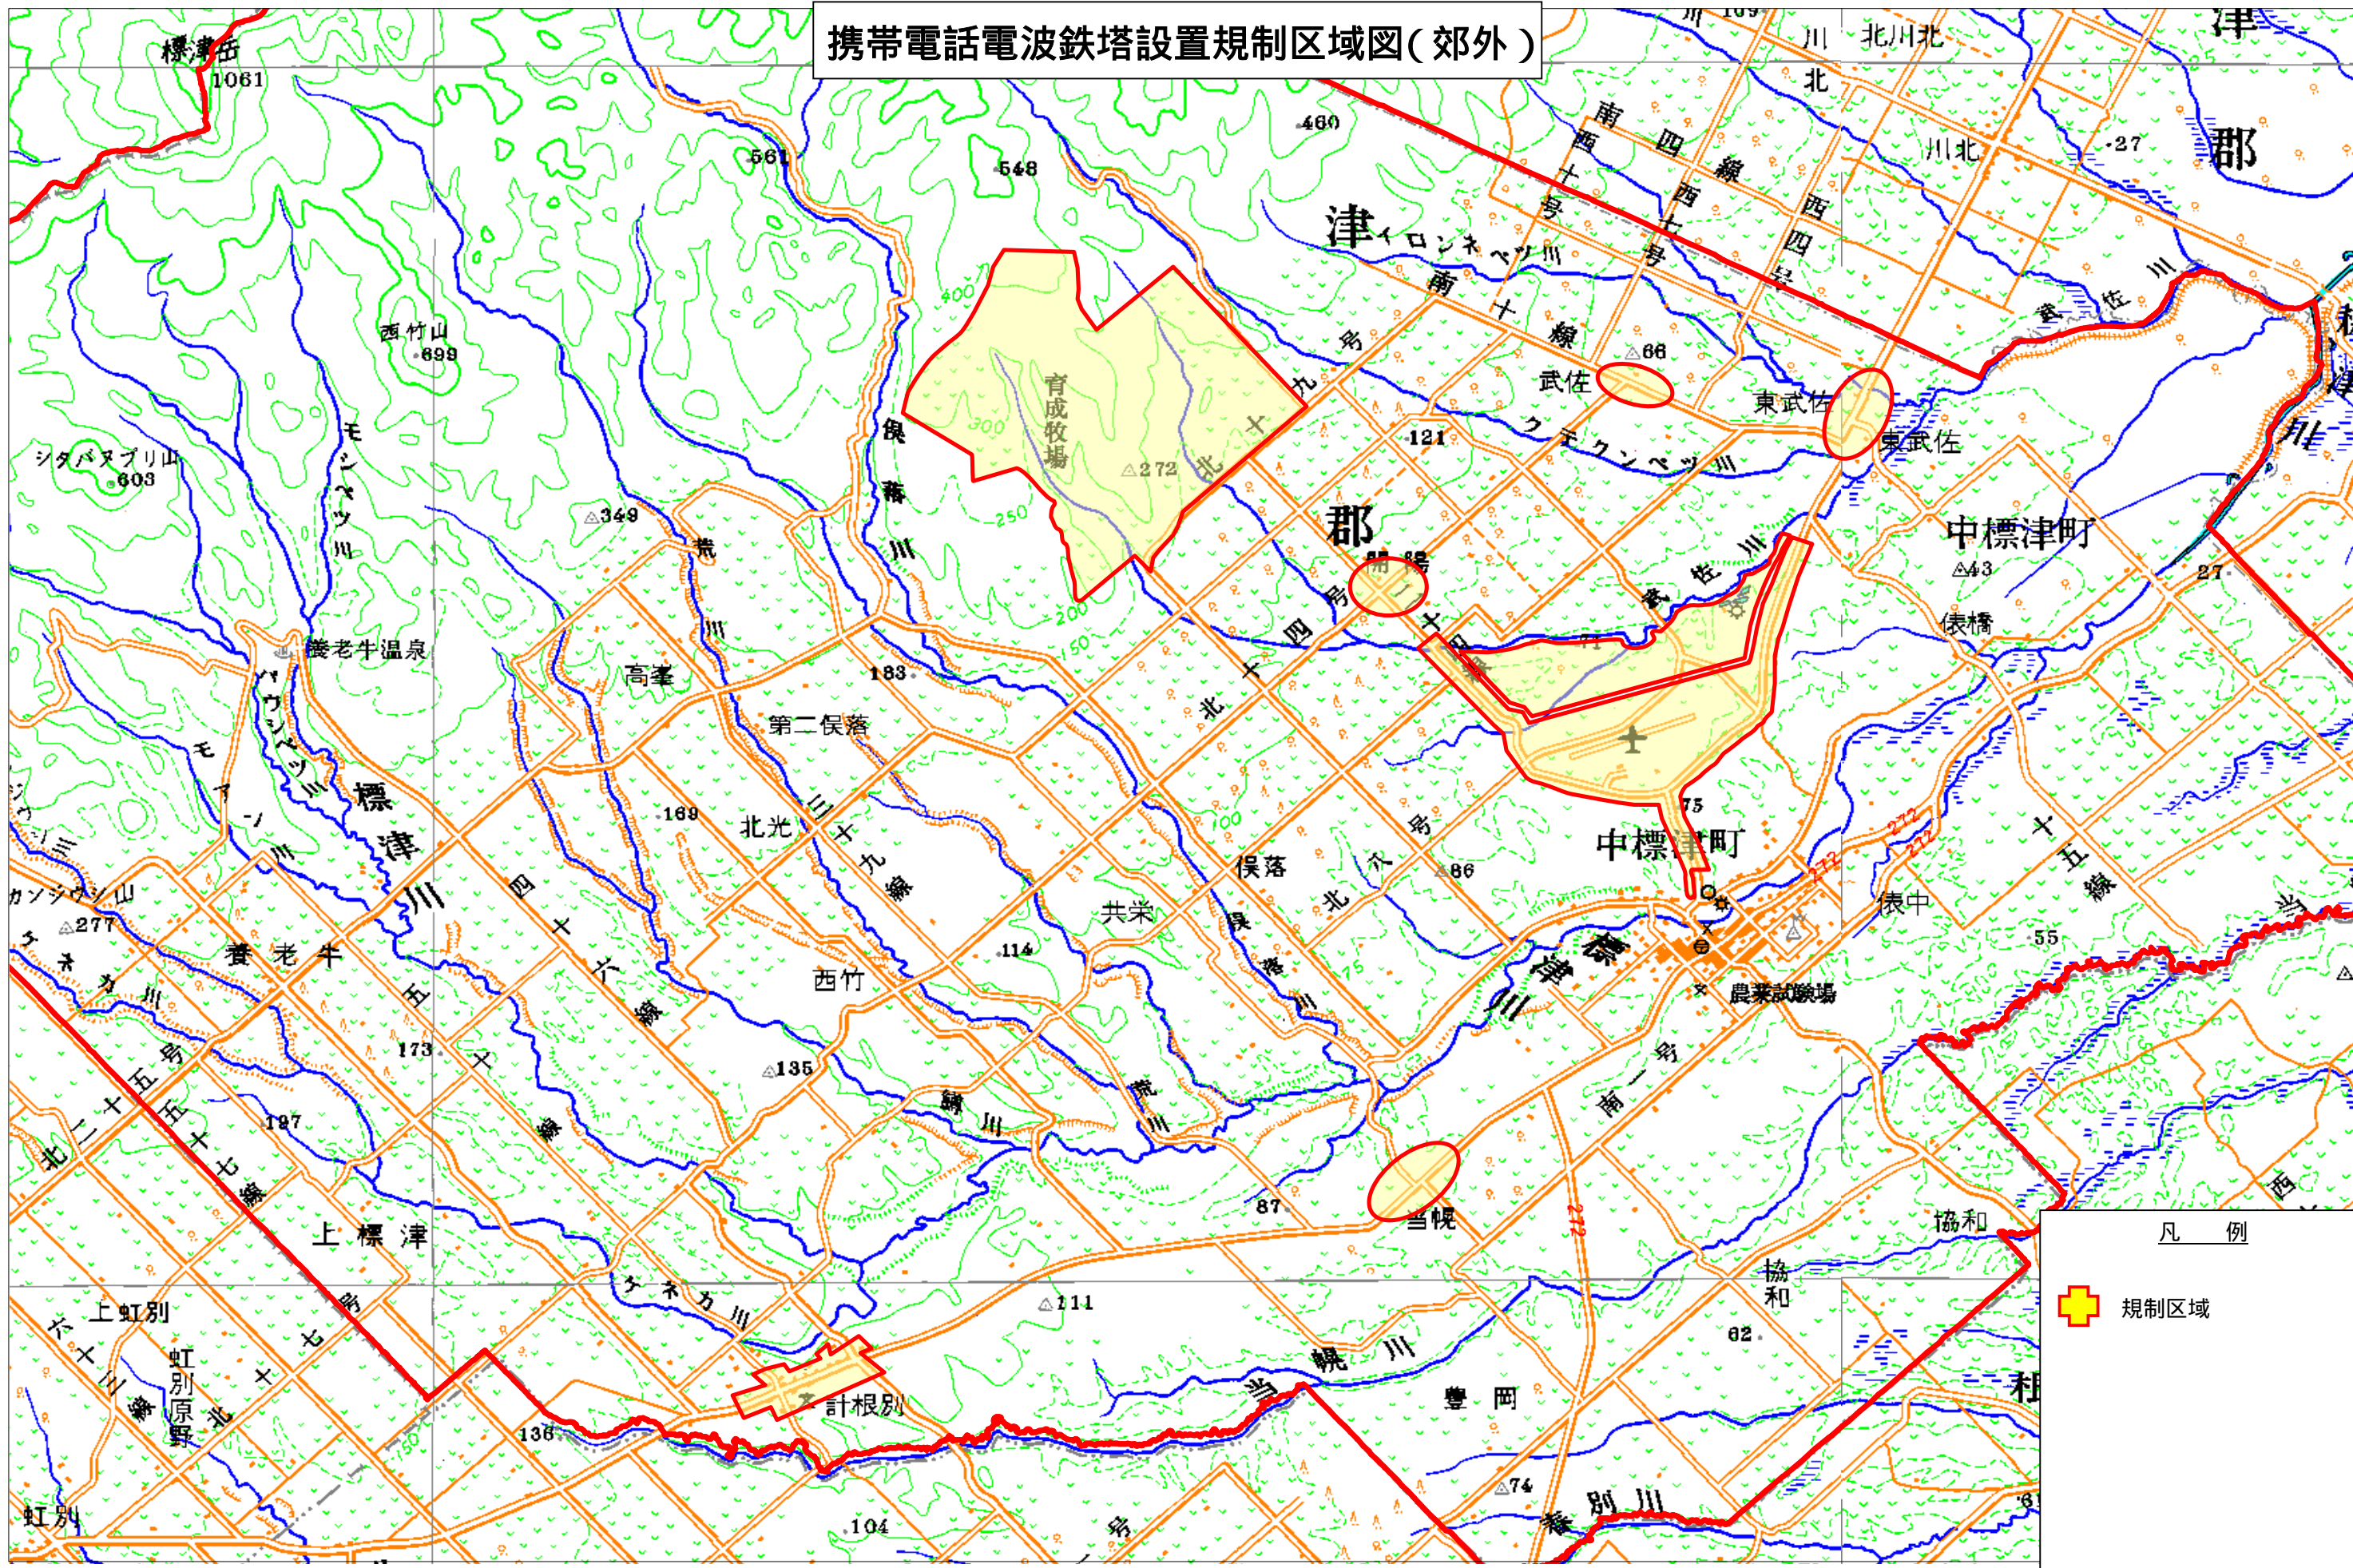

携帯電話電波鉄塔設置規制区域図(郊外)

凡例

- 規制区域