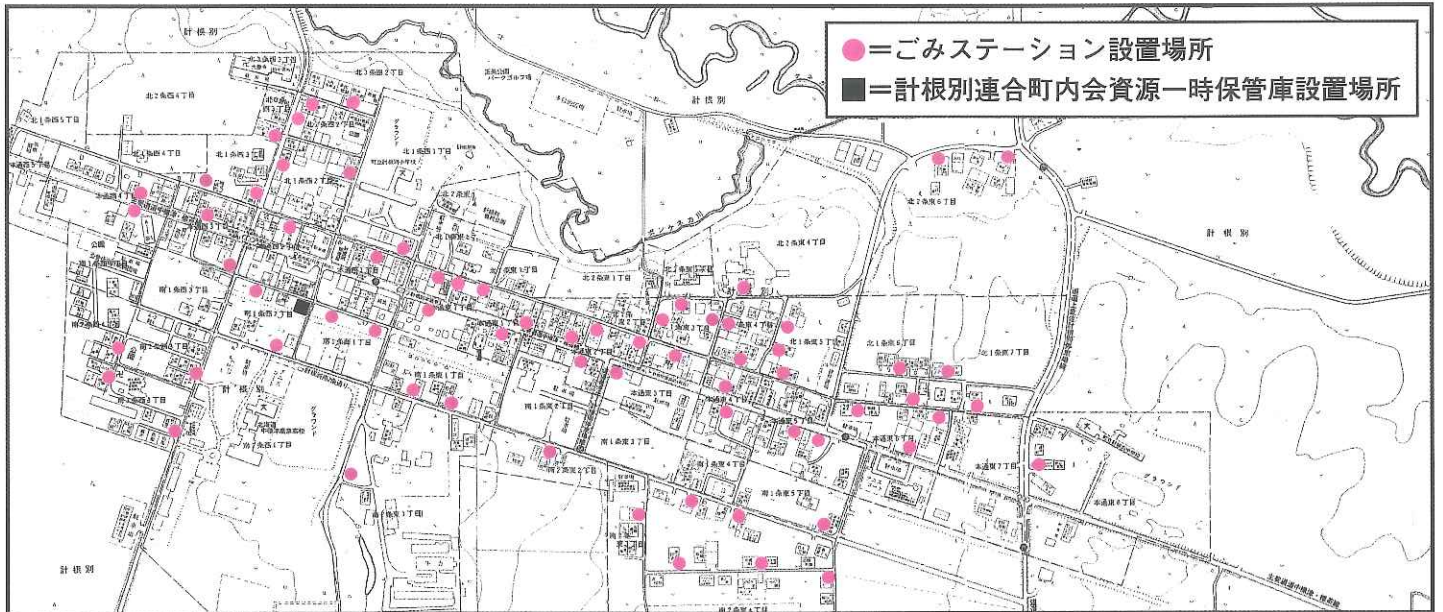

ごみ収集日程表 (計根別市街)

燃やせるごみ～毎週月曜日と木曜日

燃やせないごみ、粗大ごみ、資源ごみ、危険・有害ごみ～毎週火曜日

- 日曜日、祝日、振替休日、お盆は、ごみの収集を休ませていただきます。
- 年末の収集は12月30日まで、年始は1月4日からです。
- 吹雪、台風等の悪天候のため、ごみの収集を行わない場合もありますが、臨時の収集は行いませんのでご了承ください。
- 新聞、雑誌類、段ボールは資源一時保管庫を利用するか、直接、中標津町一般廃棄物最終処分場に持ち込むようにしましょう。

ごみ収集日程表 (郡部地区)

燃やせるごみ、燃やせないごみ、粗大ごみ、資源ごみ、危険・有害ごみ～毎週土曜日

- 吹雪、台風等の悪天候のため、ごみの収集を行わない場合もありますが、臨時の収集は行いませんのでご了承ください。
- ※1 ー ー ー の収集及び当幌研修会館は、計根別市街の収集日に行います。
- ※2 南中会館の収集日は燃やせるごみ（火曜日と金曜日）燃やせないごみ、資源ごみ、危険・有害ごみ（木曜日）です。