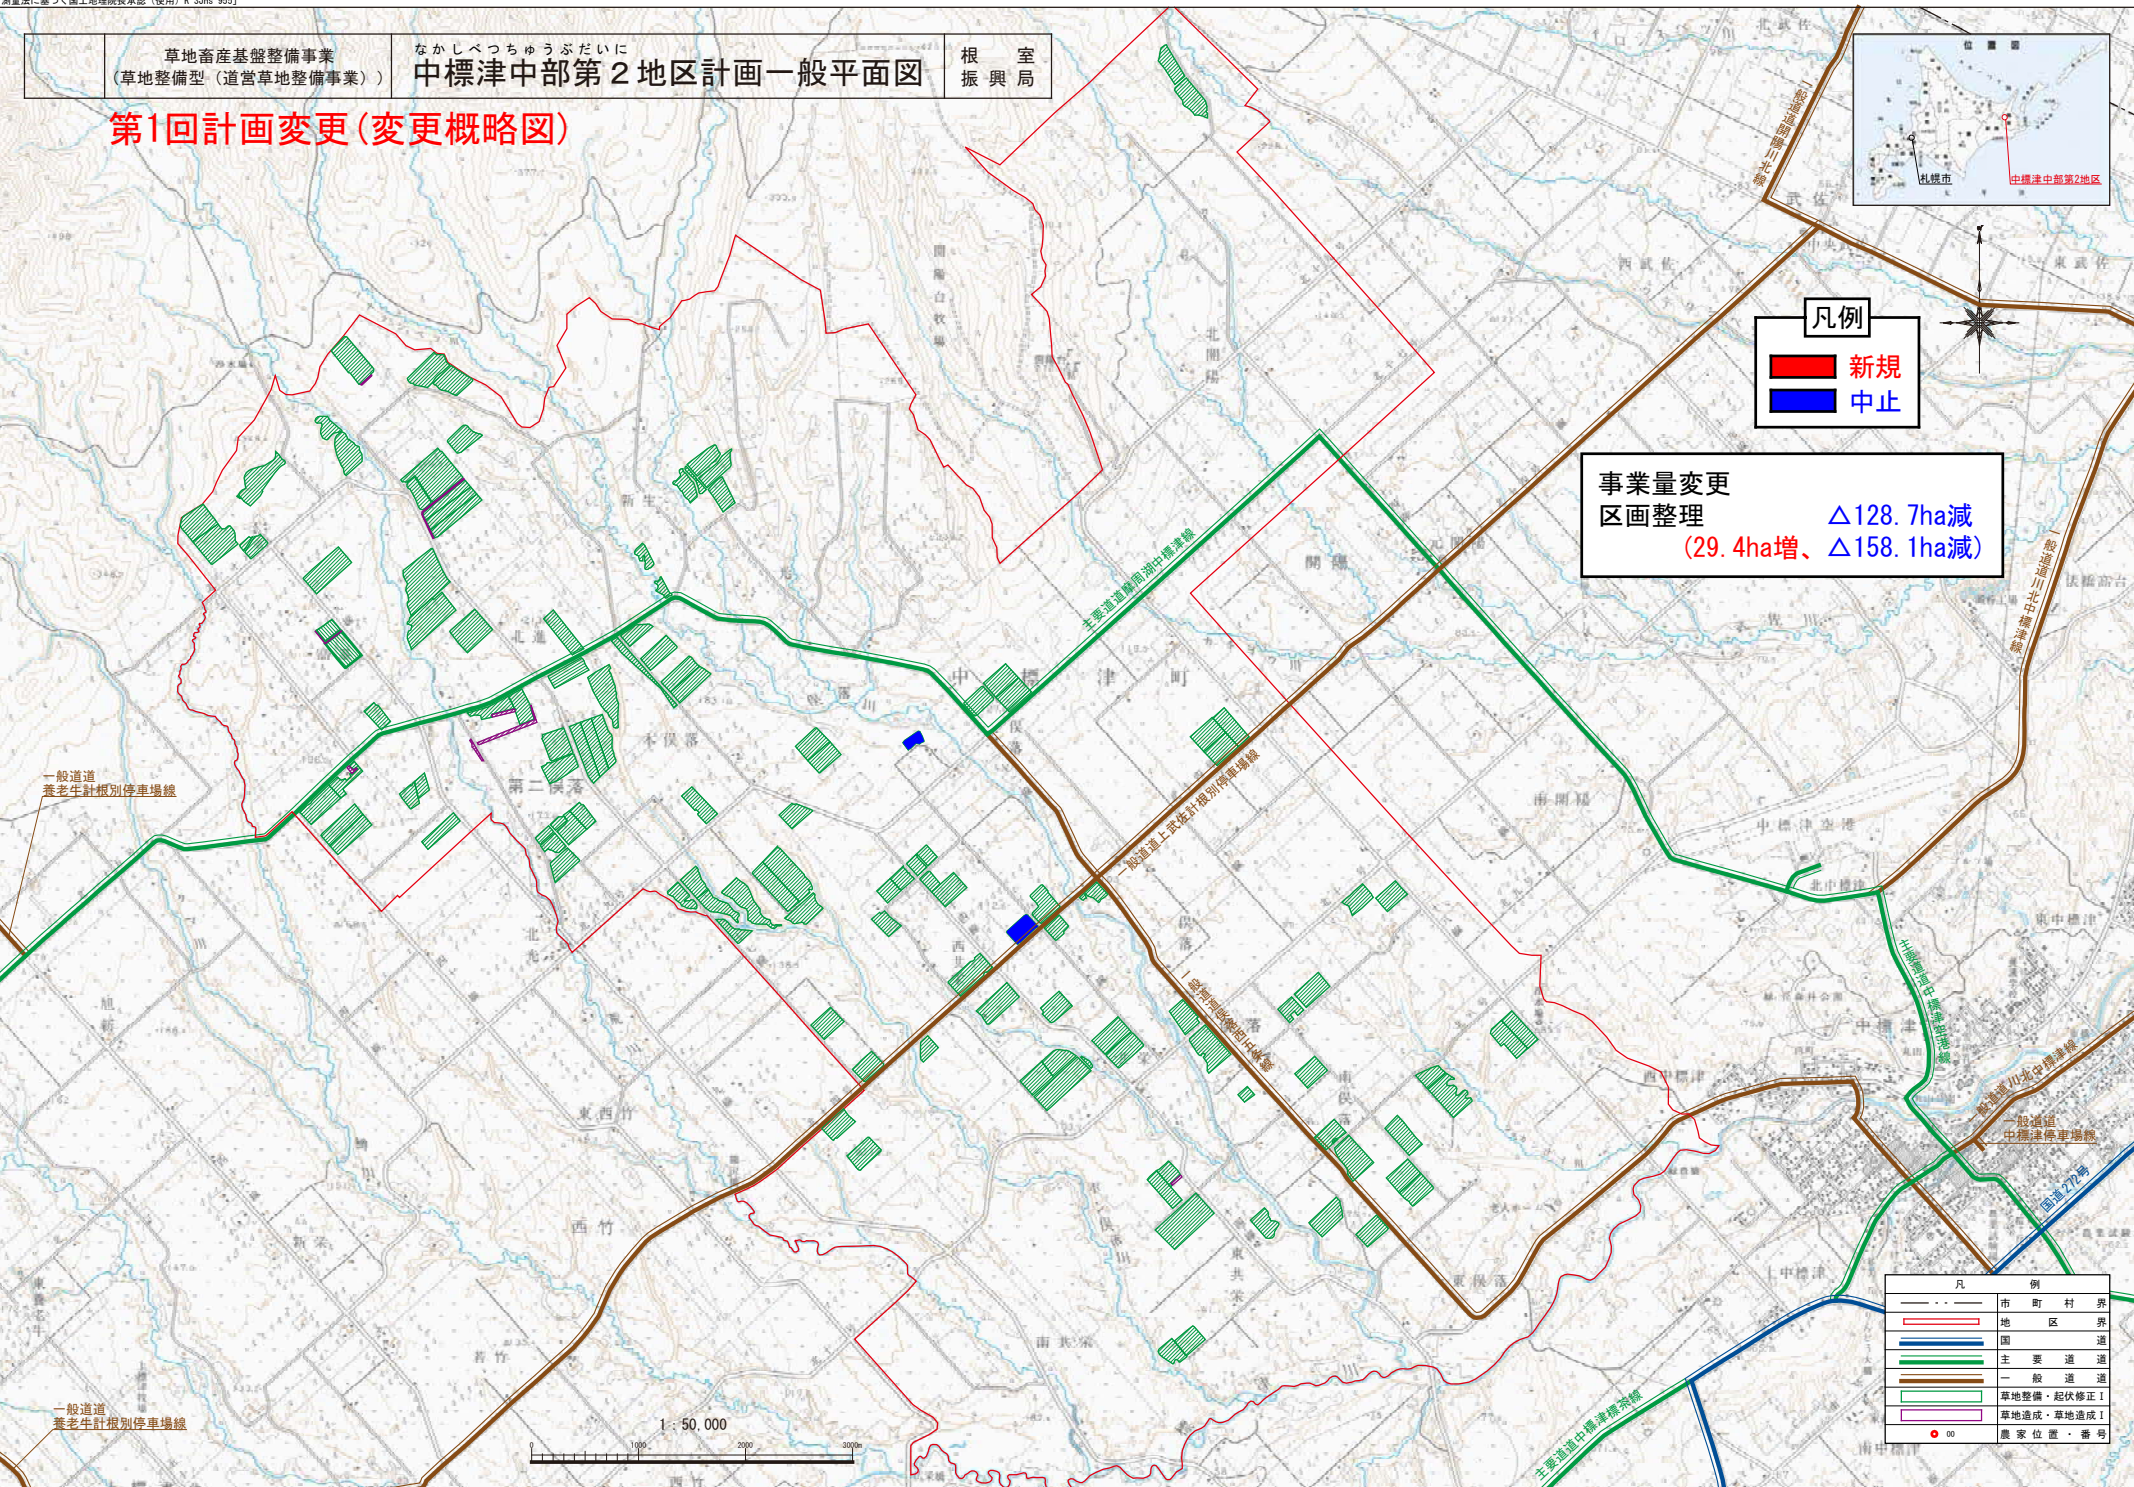

草地畜産基盤整備事業  
(草地整備型(道営草地整備事業))

なかしべつちゅうぶだいに  
中標津中部第2地区計画一般平面図

根室  
振興局

### 第1回計画変更(変更概略図)

凡例

- 新規
- 中止

事業量変更  
区画整理  $\Delta 128.7\text{ha}$ 減  
( $29.4\text{ha}$ 増、 $\Delta 158.1\text{ha}$ 減)

凡例	
—	市町村界
—	地区界
—	国道
—	主要道道
—	一般道道
—	草地整備・起伏修正I
—	草地造成・草地造成I
● 00	農家位置・番号

根室振興局