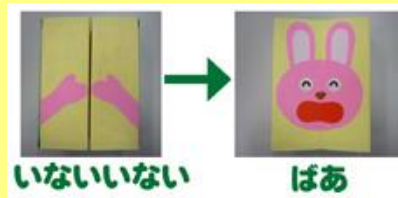

～つくってあそぼう!! 児童館バージョン～

10月の「つくってあそぼう!!」は、町内全部の児童館で工作教室を実施します。
内容：牛乳パックで簡単工作「いないいないばあ!」・手遊び

場所：計根別こども館 えみふる
(住所：計根別南2東3/☎78-2539)
日時：10月12日(火) 10時30分～
定員：5組
しめきり：10月5日(火)