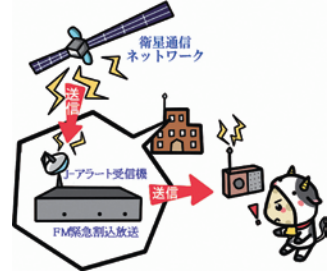

じゃがいもずきん「ききぼう」くん

防災ワンポイント 第55回 全国瞬時警報システムについて

緊急地震速報、大津波警報、国民保護に関する情報等の緊急情報については、人工衛星を用いて国（内閣官房・気象庁から消防庁を経由）から市区町村へ送信し、市区町村の機器を自動起動させて国から住民まで緊急情報を瞬時に伝達するシステム「全国瞬時警報システム（J-アラート）」が運用されています。

中標津町では、緊急情報が受信された場合、以下の仕組みが自動的に起動される仕組みになっています。

- ・役場内報知器のアラーム鳴動
 - ・FMはな（87.0MHz）への緊急割込放送
 - ・登録制メール（キキボウ）の配信
- なお、J-アラートから送信される緊急情報には以下のようなものがあります
- ・推定震度5弱以上の緊急地震速報
 - ・弾道ミサイル情報
 - ・特殊部隊攻撃情報
 - ・大規模テロ情報

● J-アラートの情報伝達訓練が実施されます

以下の日程でJ-アラートの情報伝達訓練が実施されます。中標津町においても、緊急情報を受信したときに、上記の仕組みが問題なく起動するかを確認します。

日 時	3月14日(水) 午前11時00分ごろ
訓練内容	緊急地震速報のFM緊急割込放送
放送内容	「これは、J-アラートのテストです。」という音声または文章

訓練は機器が作動するか確認するものですが、緊急情報を見聞きした場合には身を守る行動（姿勢を低くする、頭を守るなど）を実践し、いざというときの心構えとして覚えておきましょう。

● 中標津町緊急情報メール（通称：キキボウ）の登録はお済みですか？

中標津町では、住民の皆さんへの情報伝達手段として、「中標津町緊急情報メール」（通称：キキボウ）を利用し、地震・気象などの自然災害に関することや、生活に著しく影響があることなど、迅速な周知が必要な情報についてメール配信を行っています。特に、今年度からは気象警報の発表・解除情報や、J-アラート配信情報を自動送信する機能が追加されていますので、新規にメール配信を希望される方は、以下の方法でメールアドレスの登録をお願いします。