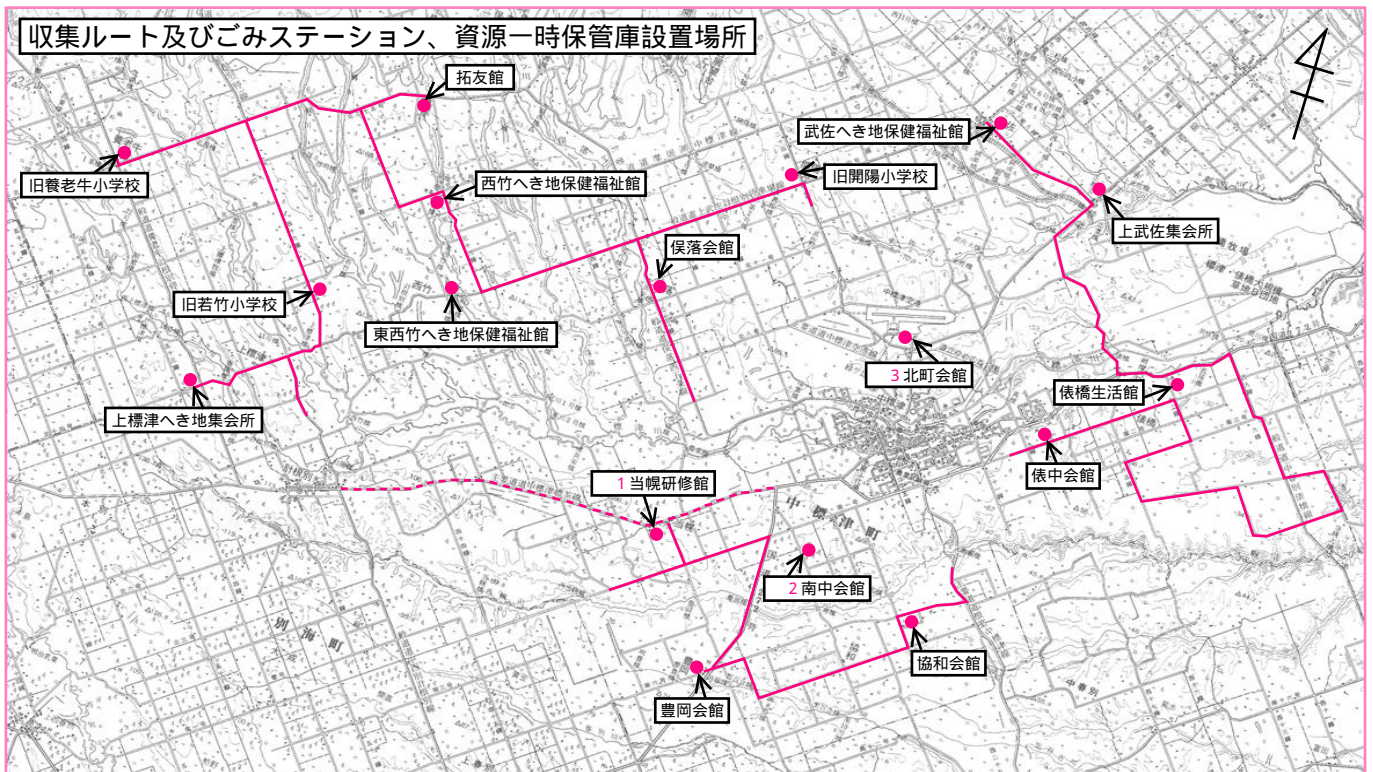

# ごみ収集日程表 (計根別市街)

燃やせるごみ～毎週月曜日と木曜日 (計根別地区青年会館は木曜日のみ)

資源ごみ、危険・有害ごみ～毎週火曜日 燃やせないごみ、粗大ごみ～第1.3.5週の火曜日

＝ごみステーション設置場所  
＝計根別町内連合会資源一時保管庫設置場所

日曜日、祝日、振替休日、お盆(8月16日)、年末年始(12月31日～1月3日)は、ごみの収集を休ませていただきます。吹雪、台風等の悪天候のため、ごみの収集を行わない場合もありますが、臨時の収集は行いませんのでご了承願います。新聞、雑誌類、段ボールはひもで十文字にしばった後、資源一時保管庫に入れるか、中標津町一般廃棄物最終処分場に持ち込んでください。朝8時30分から収集を開始します。ごみは、それぞれの収集日の朝までに出してください。

# ごみ収集日程表 (郡部地区)

燃やせるごみ、燃やせないごみ、粗大ごみ、資源ごみ、危険・有害ごみ～毎週土曜日

収集ルート及びごみステーション、資源一時保管庫設置場所

- 1 - - - - の地域及び当幌研修館の収集日は、燃やせるごみ(毎週月曜日と木曜日)、燃やせないごみ、粗大ごみ、資源ごみ、危険・有害ごみ(毎週火曜日)です。
- 2 南中会館の収集日は燃やせるごみ(毎週火曜日と金曜日)、燃やせないごみ、粗大ごみ、資源ごみ、危険・有害ごみ(毎週木曜日)です。
- 3 北町会館の収集日は燃やせるごみ(毎週水曜日)、燃やせないごみ、粗大ごみ(第1.3.5週の火曜日)、資源ごみ、危険・有害ごみ(毎週火曜日)です。