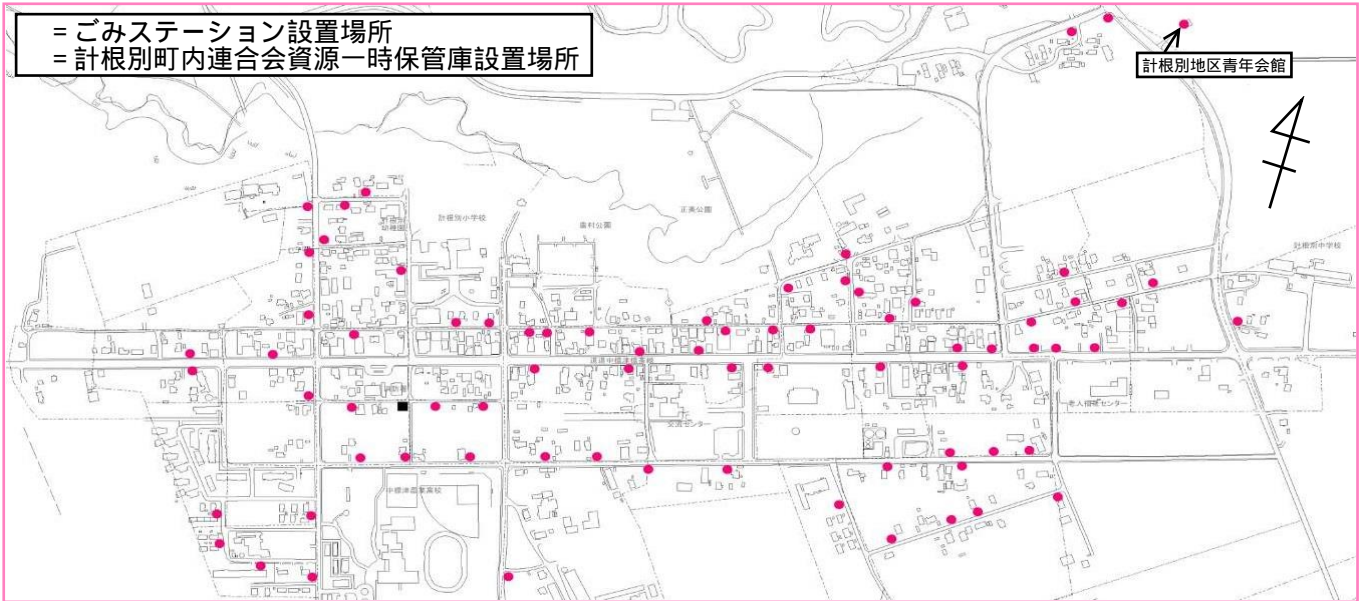

# ごみ収集日程表 (計根別市街)

燃やせるごみ～毎週月曜日と木曜日 (計根別地区青年会館は木曜日のみ)

資源ごみ、危険・有害ごみ～毎週火曜日 燃やせないごみ、粗大ごみ～第1.3.5週の火曜日

＝ごみステーション設置場所  
＝計根別町内連合会資源一時保管庫設置場所

日曜日、祝日、振替休日、お盆(8月16日)、年末年始(12月31日～1月3日)は、ごみの収集を休ませていただきます。吹雪、台風等の悪天候のため、ごみの収集を行わない場合もありますが、臨時の収集は行いませんのでご了承願います。新聞、雑誌類、段ボールはひもで十文字にしばった後、資源一時保管庫に入れるか、中標津町一般廃棄物最終処分場に持ち込んでください。朝8時30分から収集を開始します。ごみは、それぞれの収集日の朝までに出してください。

# ごみ収集日程表 (郡部地区)

燃やせるごみ、燃やせないごみ、粗大ごみ、資源ごみ、危険・有害ごみ～毎週土曜日

収集ルート及びごみステーション、資源一時保管庫設置場所

- 1 - - - - の地域及び当幌研修館の収集日は、燃やせるごみ(毎週月曜日と木曜日)、燃やせないごみ、粗大ごみ、資源ごみ、危険・有害ごみ(毎週火曜日)です。
- 2 南中会館の収集日は燃やせるごみ(毎週火曜日と金曜日)、燃やせないごみ、粗大ごみ、資源ごみ、危険・有害ごみ(毎週木曜日)です。
- 3 北町会館の収集日は燃やせるごみ(毎週水曜日)、燃やせないごみ、粗大ごみ(第1.3.5週の火曜日)、資源ごみ、危険・有害ごみ(毎週火曜日)です。