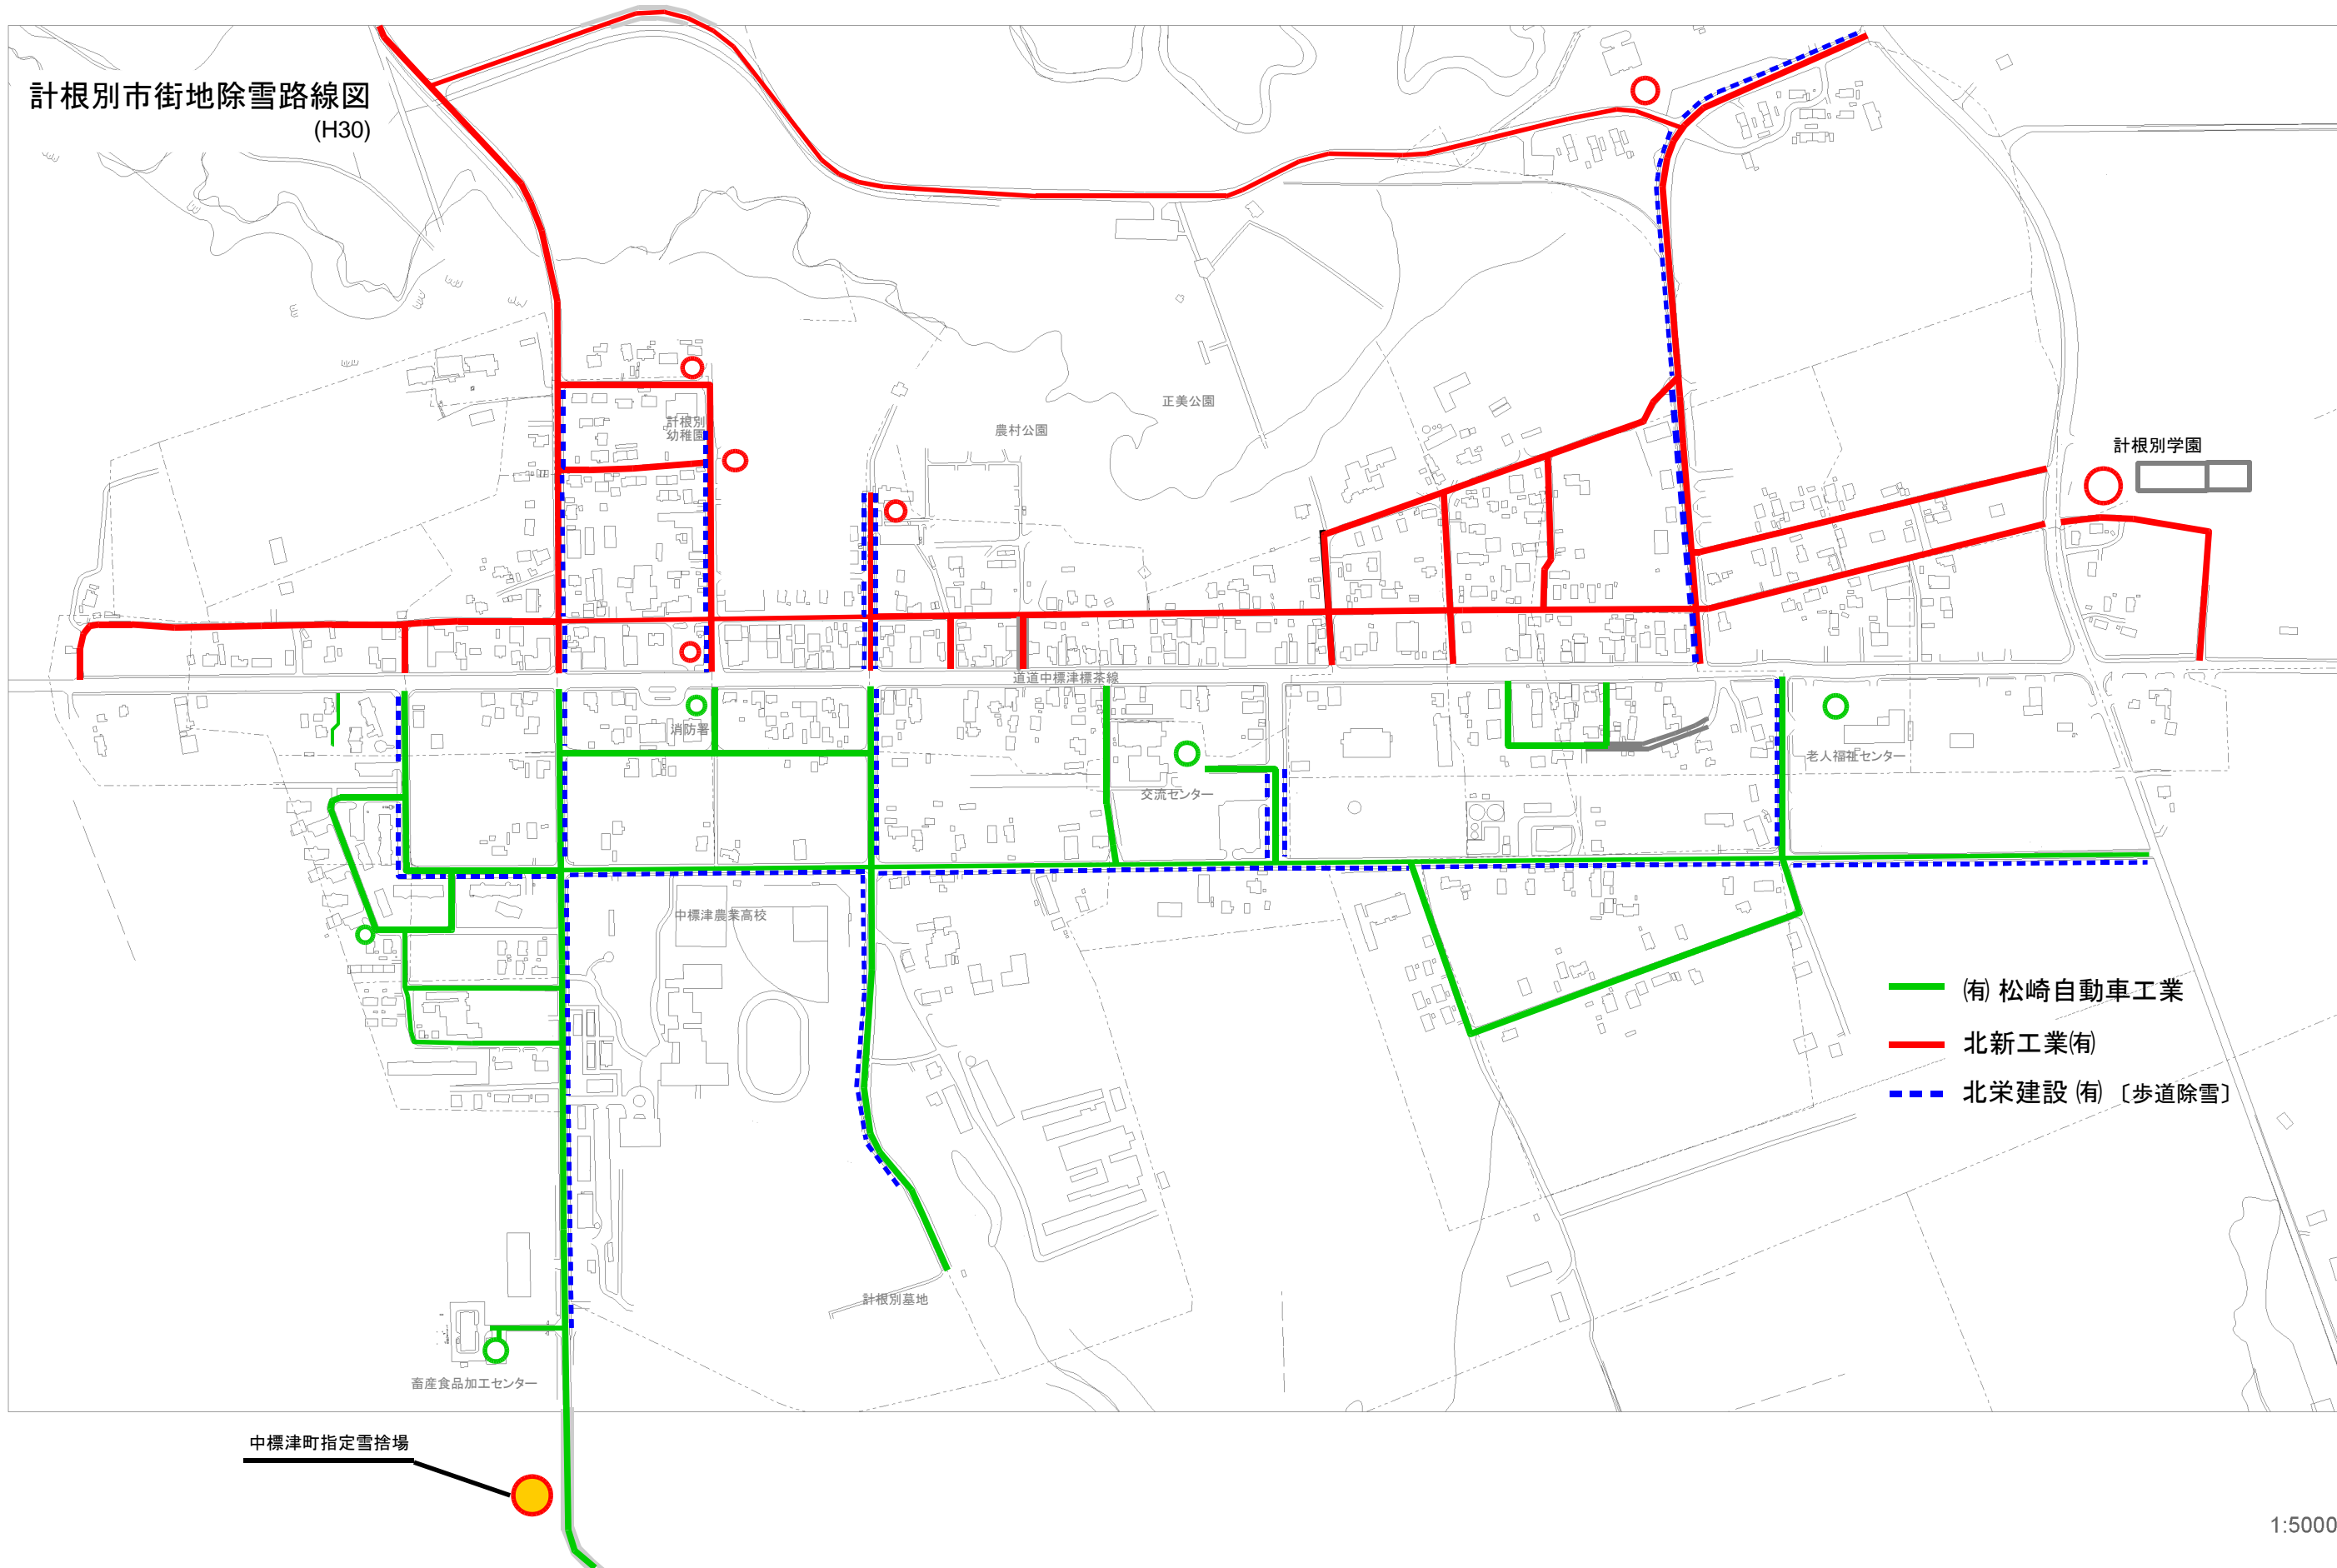

計根別市街地除雪路線図
(H30)

- (株) 松崎自動車工業
- 北新工業(有)
- - - 北栄建設(有)〔歩道除雪〕

中標津町指定雪捨場