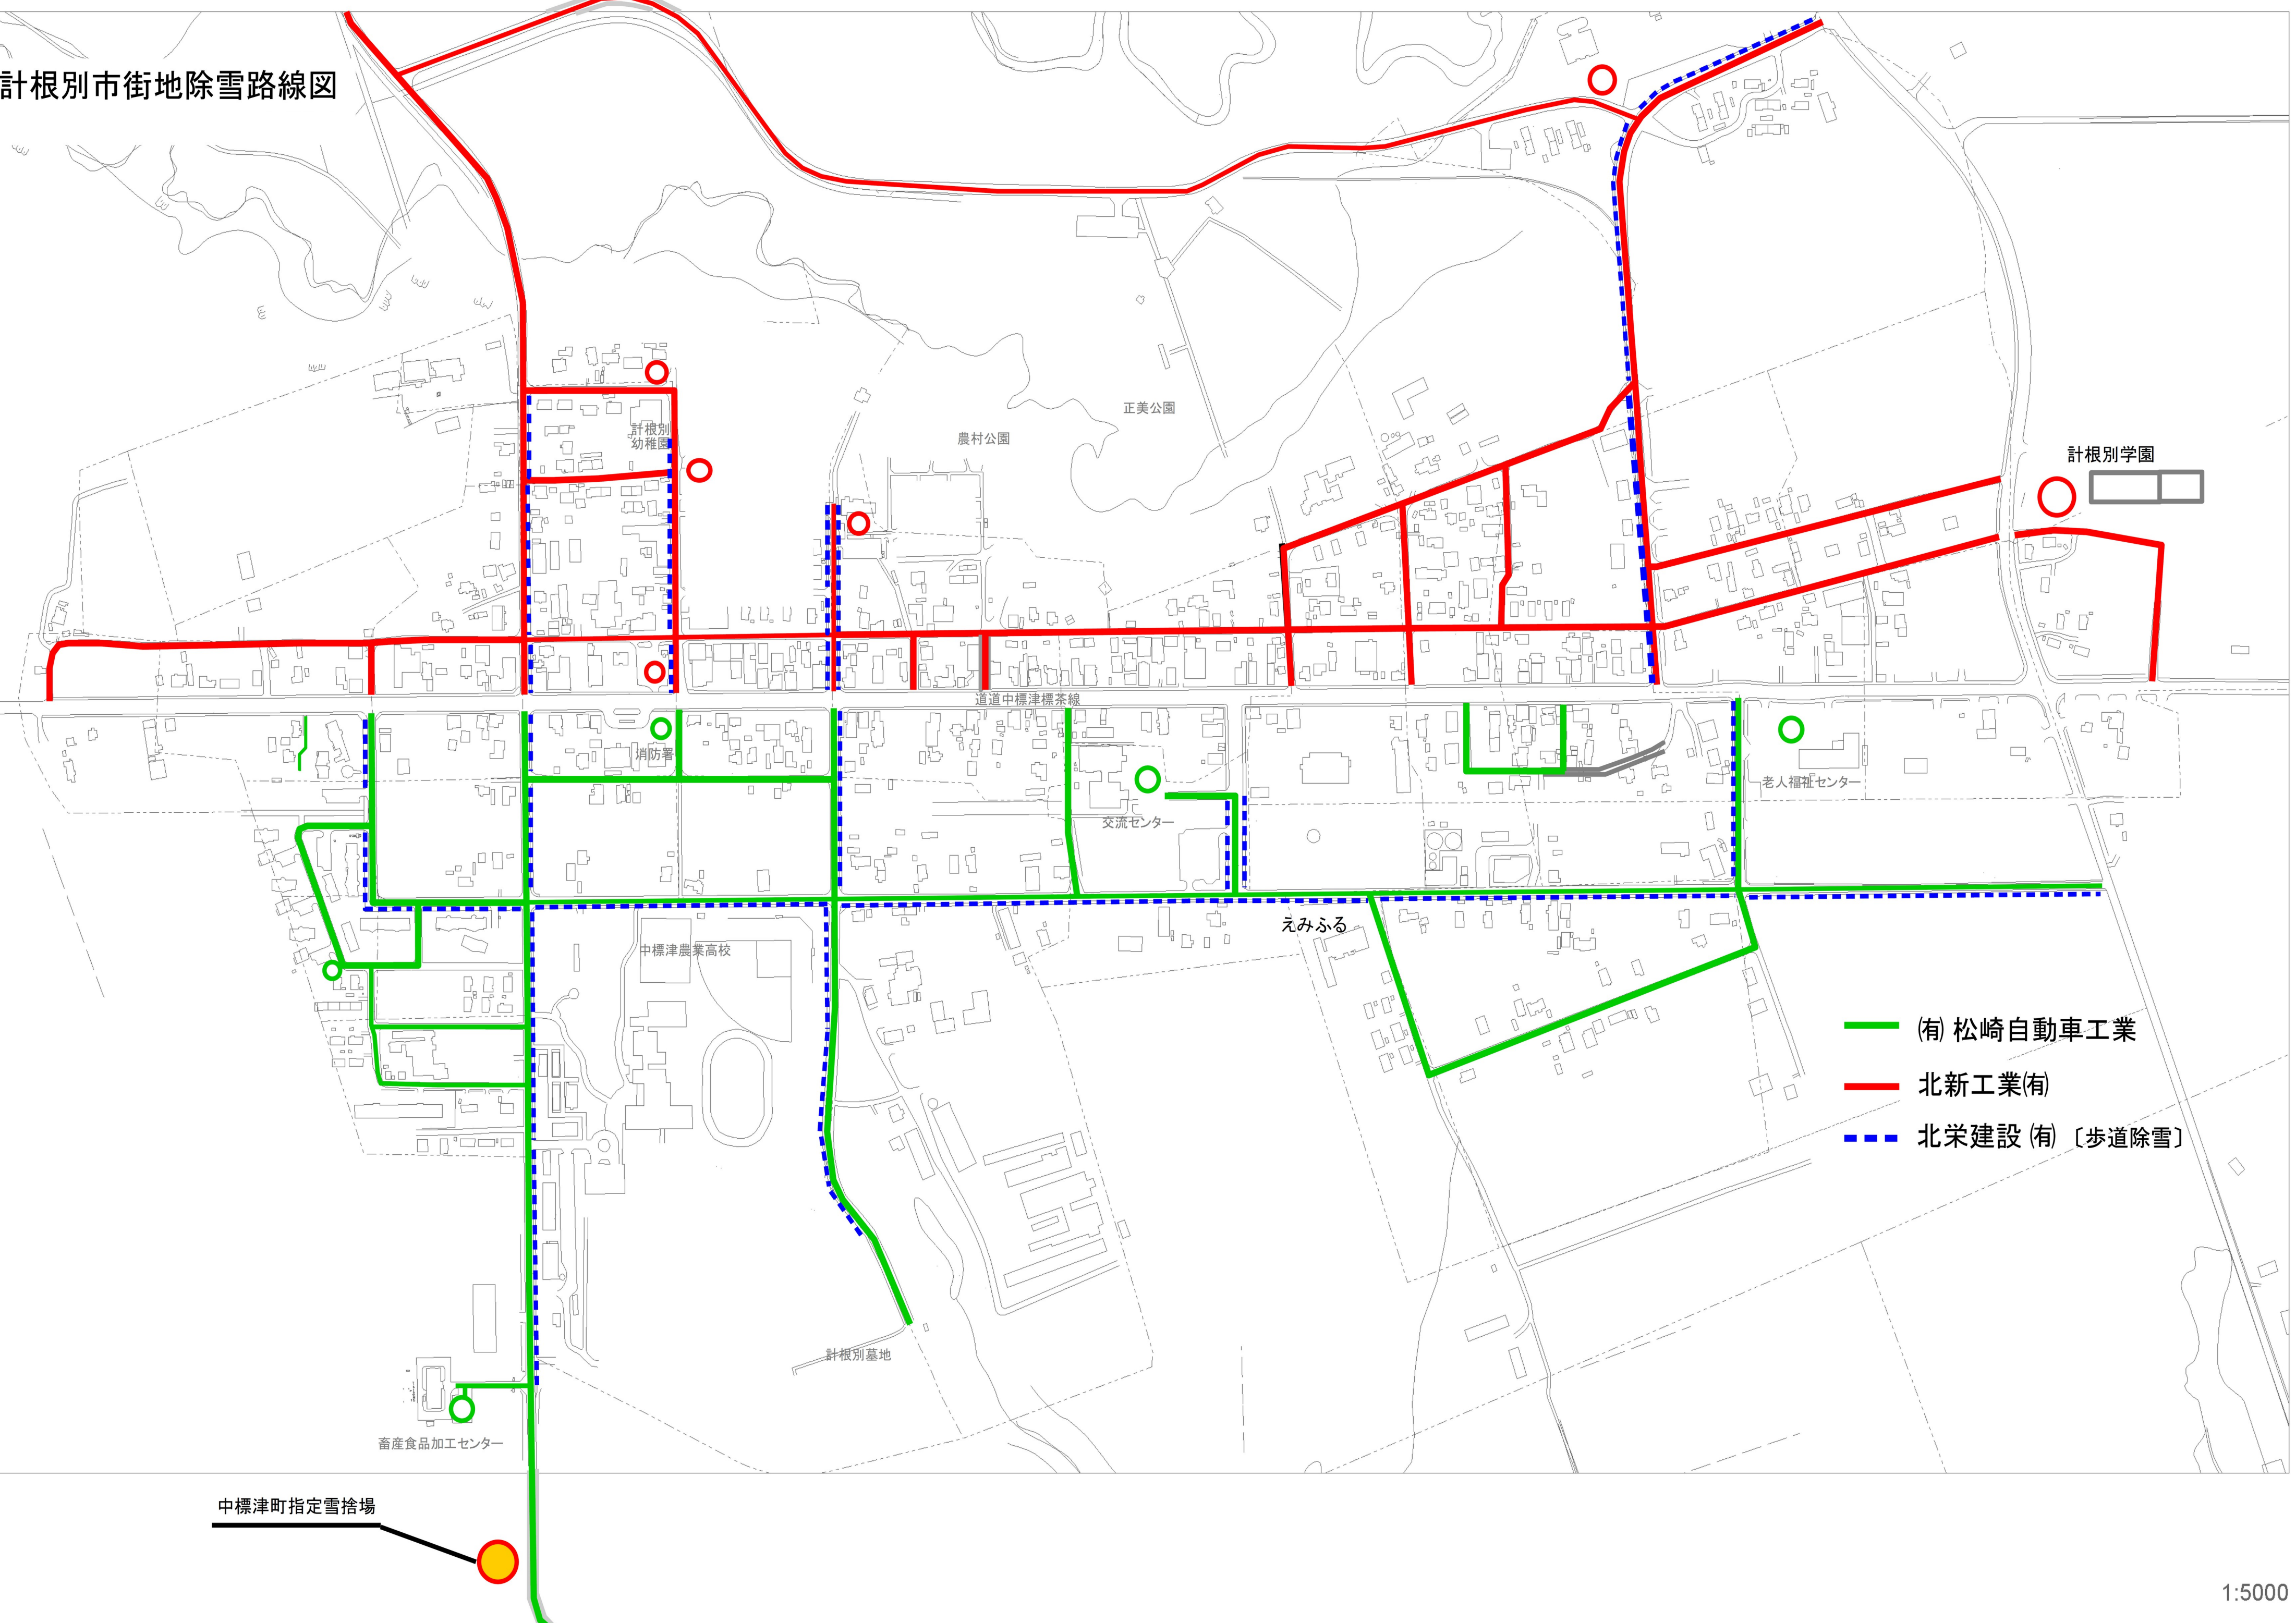

# 計根別市街地除雪路線図

計根別学園

農村公園

正美公園

計根別幼稚園

消防署

交流センター

老人福祉センター

道道中標津標茶線

えみふる

中標津農業高校

計根別墓地

畜産食品加工センター

中標津町指定雪捨場

- (有) 松崎自動車工業
- 北新工業(有)
- - - 北栄建設(有)〔歩道除雪〕