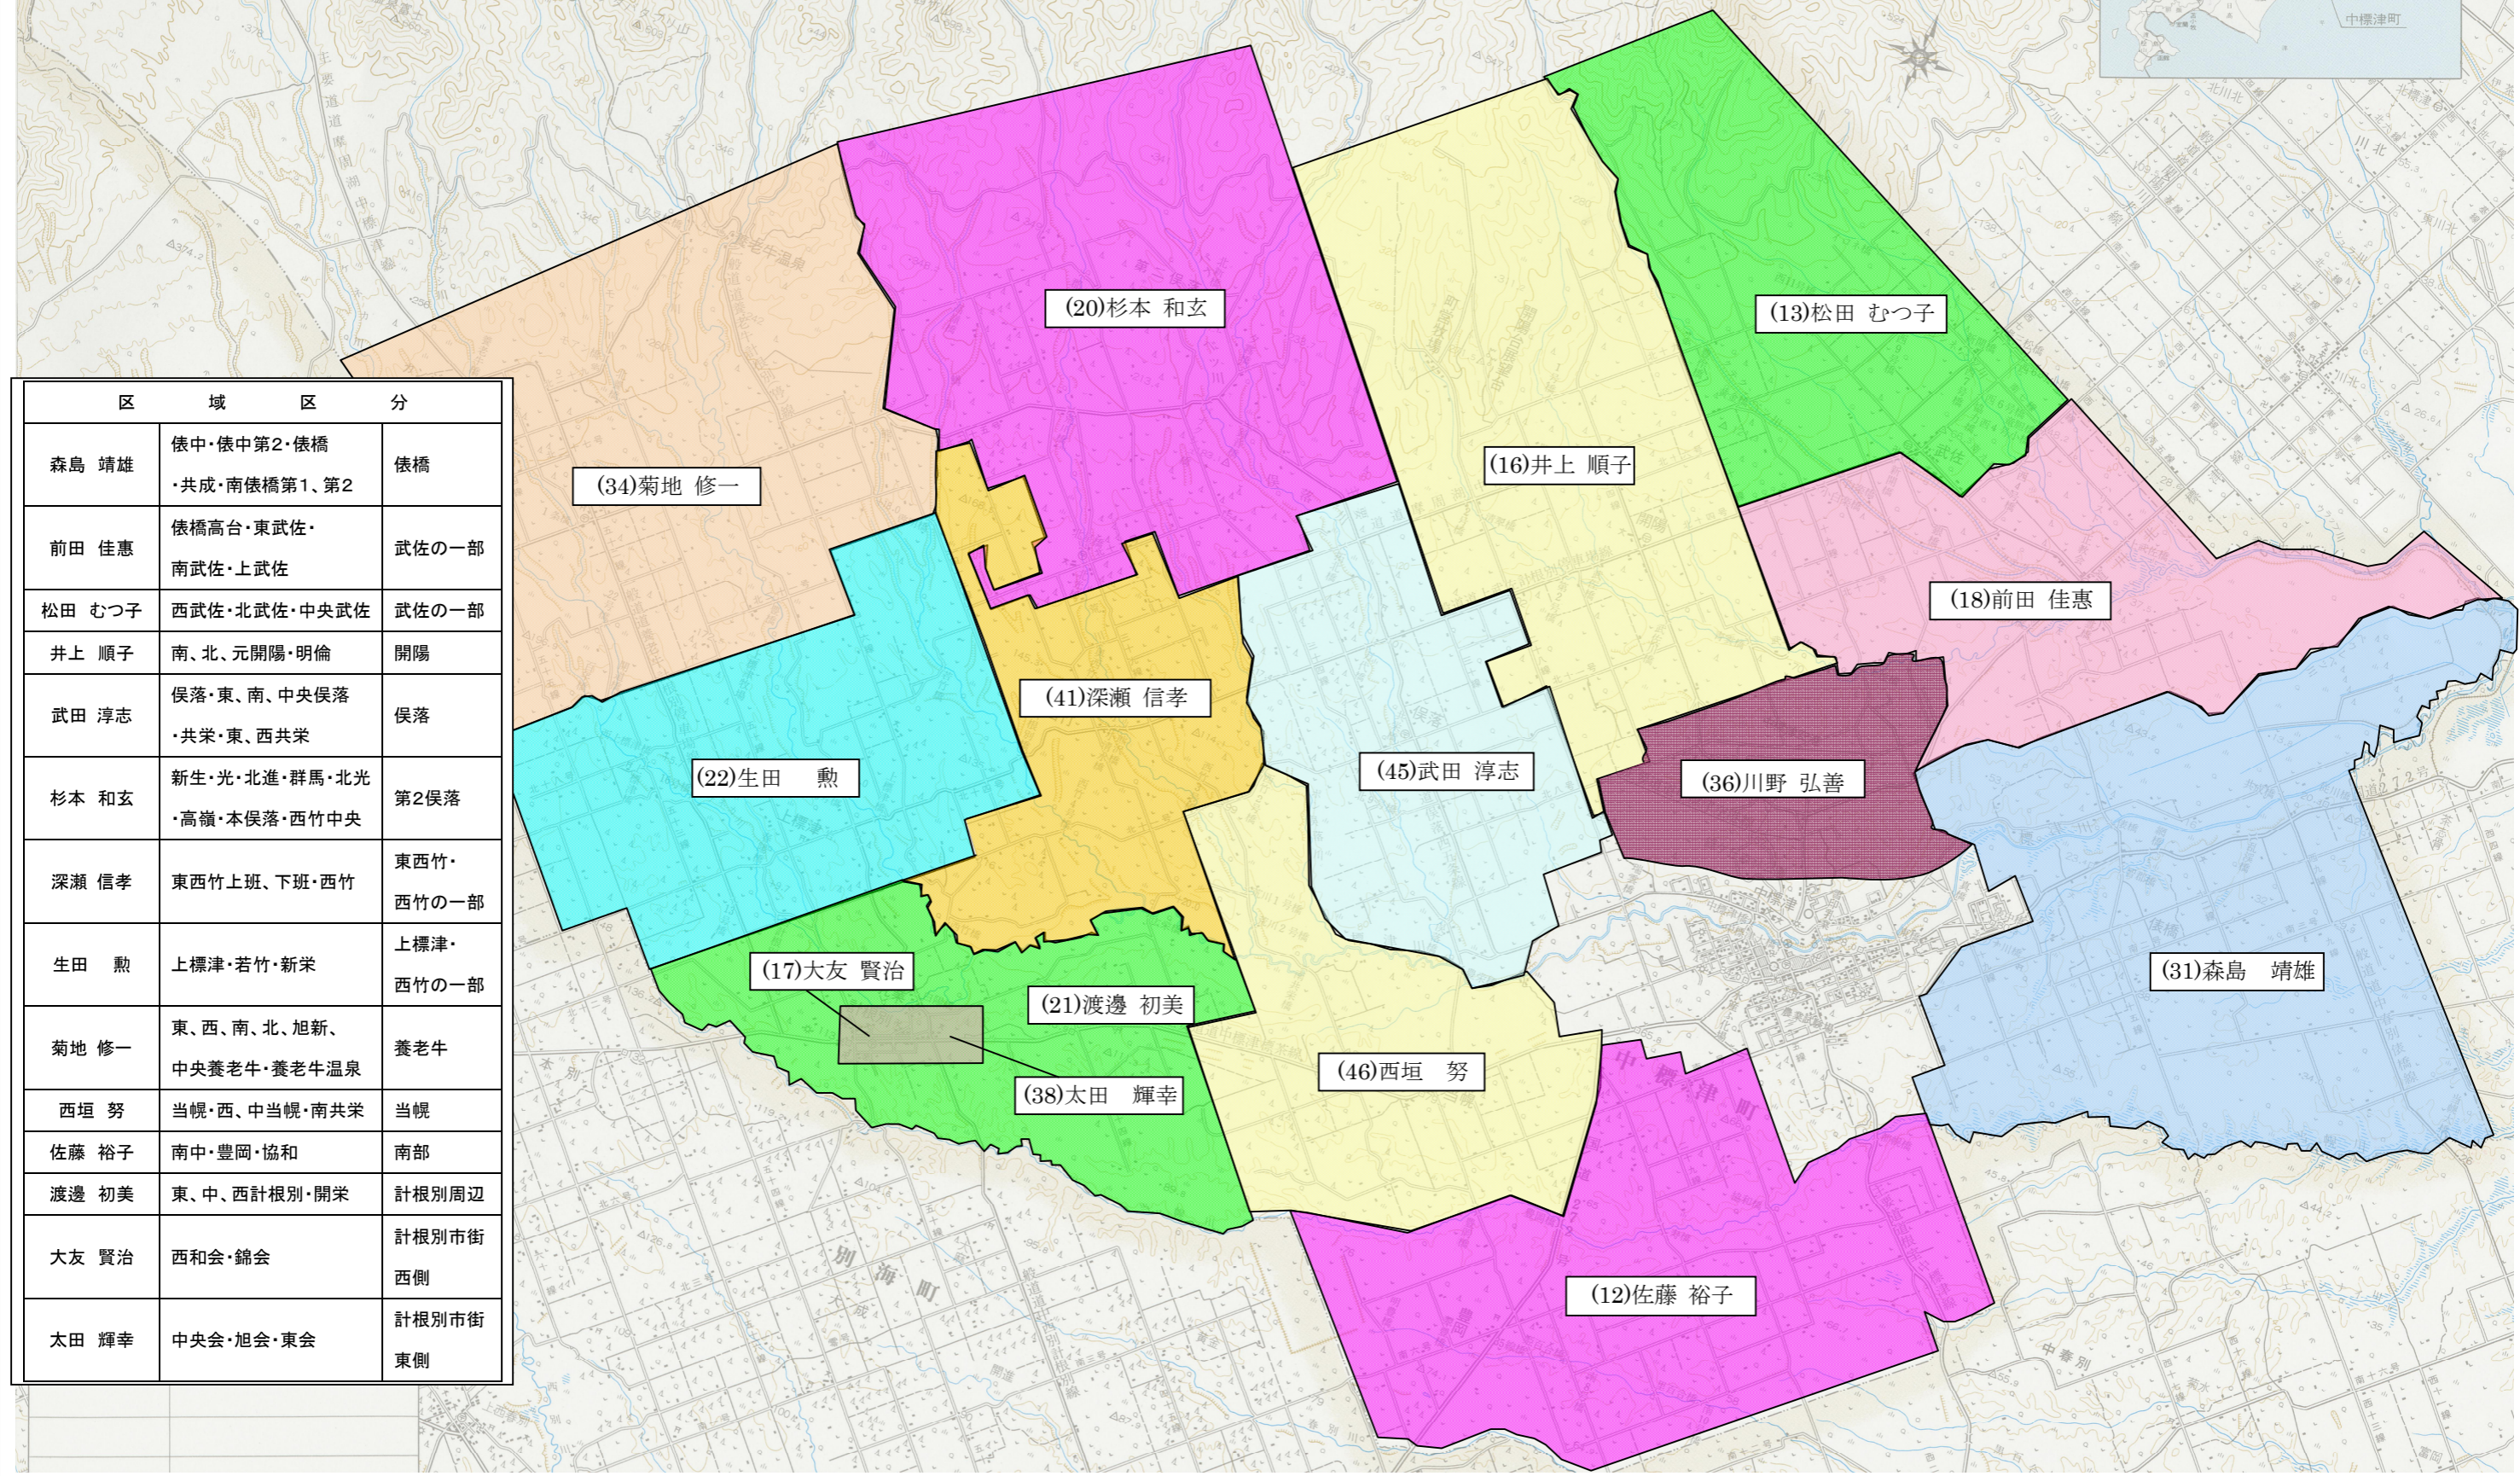

# 中標津町管内図

## 中標津町民生委員・児童委員 担当地区割図 (郊外)

| 区域区分   |                               |               |
|--------|-------------------------------|---------------|
| 森島 靖雄  | 俵中・俵中第2・俵橋<br>・共栄・南俵橋第1、第2    | 俵橋            |
| 前田 佳恵  | 俵橋高台・東武佐・<br>南武佐・上武佐          | 武佐の一部         |
| 松田 むつ子 | 西武佐・北武佐・中央武佐                  | 武佐の一部         |
| 井上 順子  | 南、北、元開陽・明倫                    | 開陽            |
| 武田 淳志  | 俣落・東、南、中央俣落<br>・共栄・東、西共栄      | 俣落            |
| 杉本 和玄  | 新生・光・北進・群馬・北光<br>・高嶺・本俣落・西竹中央 | 第2俣落          |
| 深瀬 信孝  | 東西竹上班、下班・西竹                   | 東西竹・<br>西竹の一部 |
| 生田 勲   | 上標津・若竹・新栄                     | 上標津・<br>西竹の一部 |
| 菊地 修一  | 東、西、南、北、旭新、<br>中央養老牛・養老牛温泉    | 養老牛           |
| 西垣 努   | 当幌・西、中当幌・南共栄                  | 当幌            |
| 佐藤 裕子  | 南中・豊岡・協和                      | 南部            |
| 渡邊 初美  | 東、中、西計根別・開栄                   | 計根別周辺         |
| 大友 賢治  | 西和会・錦会                        | 計根別市街<br>西側   |
| 太田 輝幸  | 中央会・旭会・東会                     | 計根別市街<br>東側   |